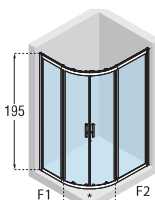

Profil: Sklo: