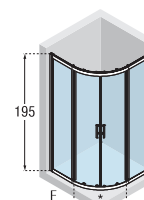

Profil: Sklo: