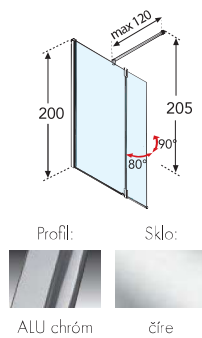

Bočná stena Sense F

k dverám G, S, 2P, výška 195 cm, číre bezpečnostné sklo 6 mm Easy Clean, profil ALU chróm, L/P,

Dvere Sense S

dvojdielne skladacie, do niky alebo s bočnou stenou F, výška 195 cm, číre bezpečnostné sklo 6 mm Easy Clean, profil ALU chróm, L/P, kovové pánty

Kód	Typ	Montážny priestor [cm]	MOC s DPH €
2184339	F68	68-71	259,00
2184340	F73	73-76	269,00
2184341	F78	78-81	269,00
2184342	F89	88-91	289,00
2184343	F98	98-101	299,00

Kód	Typ	Montážny priestor [cm]	Šírka vstupu [cm]	MOC s DPH €
2184344	S65	65-71	46	489,00
2184345	S71	71-77	52	489,00
2184346	S75	75-81	56	559,00
2184347	S85	85-91	66	619,00
2184348	S95	95-101	76	619,00

Stena otočná krátká Sense HA37

k pevnej stene Walk In H, výška 200 cm, číre bezpečnostné sklo 8 mm Easy Clean, kovové pánty

Kód	Typ	Šírka [cm]	Farba profilu	MOC s DPH €
2184354	HA37	37	ALU chróm	189,00
2185716	HA37	37	ALU čierny matný	239,00

Stena pevná Walk In Sense H

vzpera 100 cm, výška 200 cm, číre bezpečnostné sklo 8 mm Easy Clean, profil ALU chróm, L/P

ROZŠIROVACIE PROFILY

2184356 profil

1,5 cm k Sense A-H, PH, FA, výška 195 cm, ALU chróm

2184356

MOC s DPH
79,00 €

174

2184357 profil

1,5 cm k Sense H, výška 200 cm, ALU chróm
2184357

MOC s DPH
89,00 €

2184355 profil

1,5 cm, Sense G, R, A, 2P, S, F, výška 195 cm, ALU chróm

2184355

MOC s DPH
89,00 €

Kód	Typ	Montážny priestor [cm]	MOC s DPH €
2184349	H80	77-80	429,00
2184350	H90	87-90	429,00
2184351	H100	97-100	429,00
2184352	H110	107-110	459,00
2184353	H120	117-120	459,00