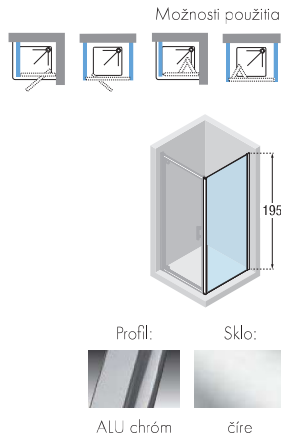

Bočná stena Sense F

k dverám G, S, 2P, výška 195 cm, číre bezpečnostné sklo 6 mm Easy Clean, profil ALU chróm, L/P,

Dvere Sense S

dvojdielne skladacie, do niky alebo s bočnou stenou F, výška 195 cm, číre bezpečnostné sklo 6 mm Easy Clean, profil ALU chróm, L/P, kovové pánty

Kód	Typ	Montážny priestor [cm]	MOC s DPH €
2184339	F68	68-71	259,00
2184340	F73	73-76	269,00
2184341	F78	78-81	269,00
2184342	F89	88-91	289,00
2184343	F98	98-101	299,00

Kód	Typ	Montážny priestor [cm]	Šírka vstupu [cm]	MOC s DPH €
2184344	S65	65-71	46	489,00
2184345	S71	71-77	52	489,00
2184346	S75	75-81	56	559,00
2184347	S85	85-91	66	619,00
2184348	S95	95-101	76	619,00

Stena otočná krátká Sense HA37

k pevnej stene Walk In H, výška 200 cm, číre bezpečnostné sklo 8 mm Easy Clean, kovové pánty

Kód	Typ	Šírka [cm]	Farba profilu	MOC s DPH €
2184354	HA37	37	ALU chróm	189,00
2185716	HA37	37	ALU čierny matný	239,00

Stena pevná Walk In Sense H

vzpera 100 cm, výška 200 cm, číre bezpečnostné sklo 8 mm Easy Clean, profil ALU chróm, L/P

ROZŠIROVACIE PROFILY

2184356 profil

1,5 cm k Sense A-H, PH, FA, výška 195 cm, ALU chróm

2184356

MOC s DPH
79,00 €

174

2184357 profil

1,5 cm k Sense H, výška 200 cm, ALU chróm
2184357

MOC s DPH
89,00 €

2184355 profil

1,5 cm, Sense G, R, A, 2P, S, F, výška 195 cm, ALU chróm

2184355

MOC s DPH
89,00 €

Kód	Typ	Montážny priestor [cm]	MOC s DPH €
2184349	H80	77-80	429,00
2184350	H90	87-90	429,00
2184351	H100	97-100	429,00
2184352	H110	107-110	459,00
2184353	H120	117-120	459,00