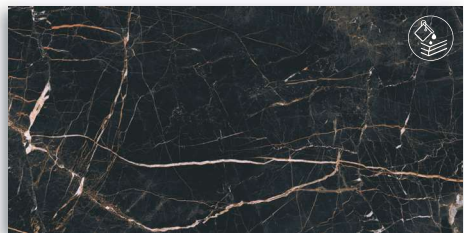

Marquina Gold