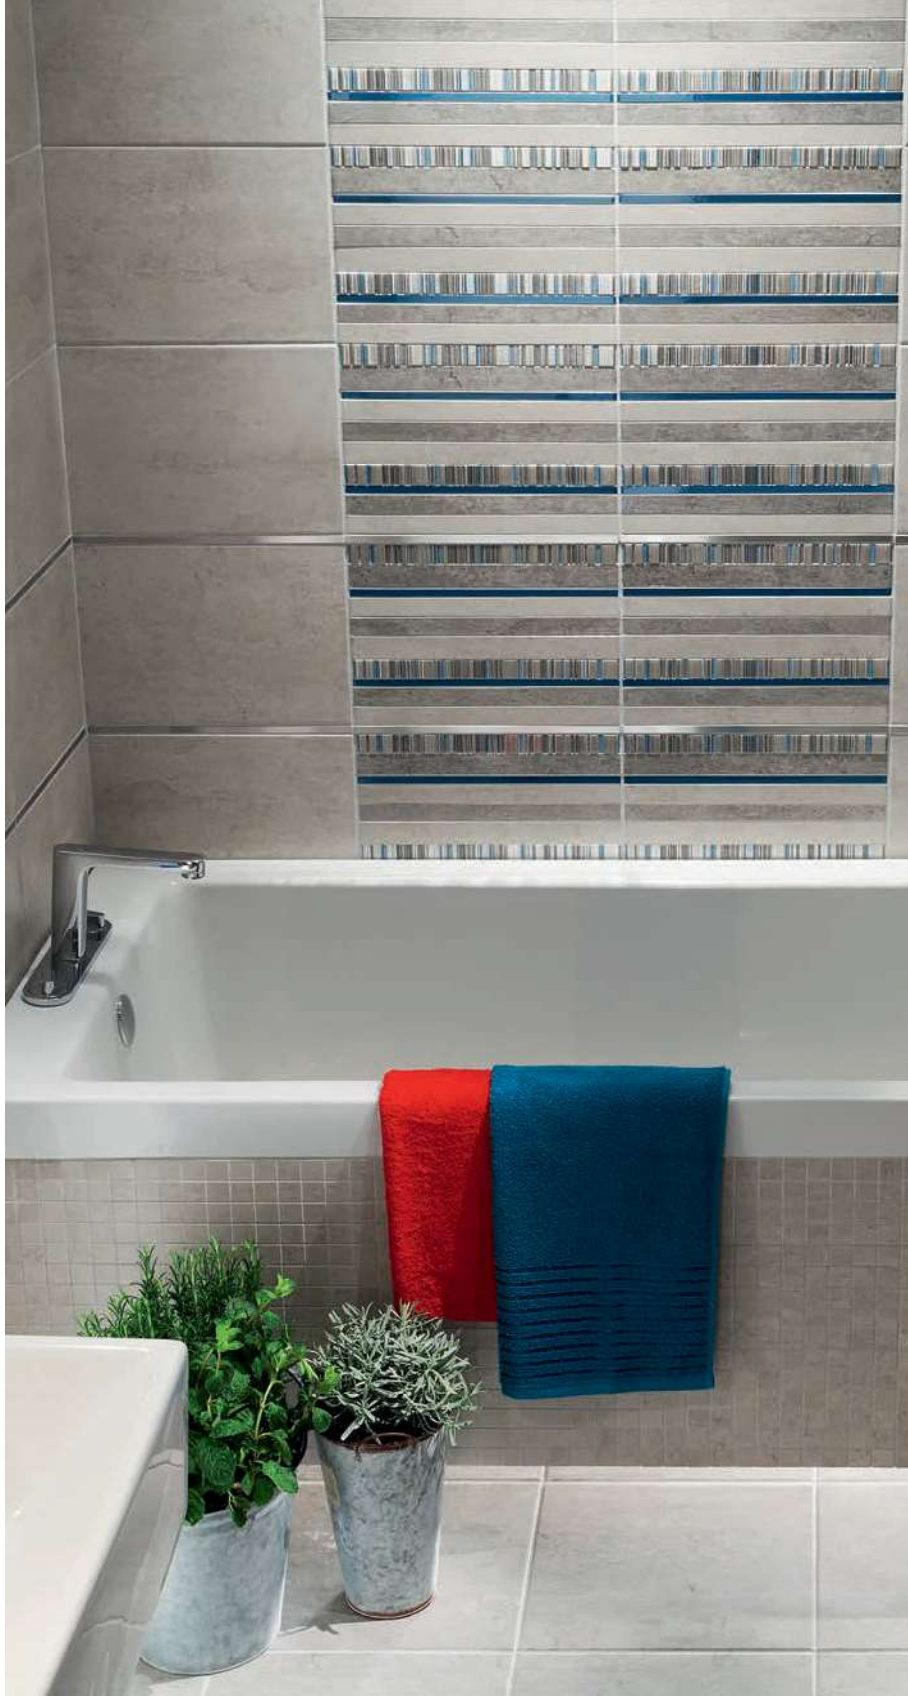

GRIS

33,3x33,3