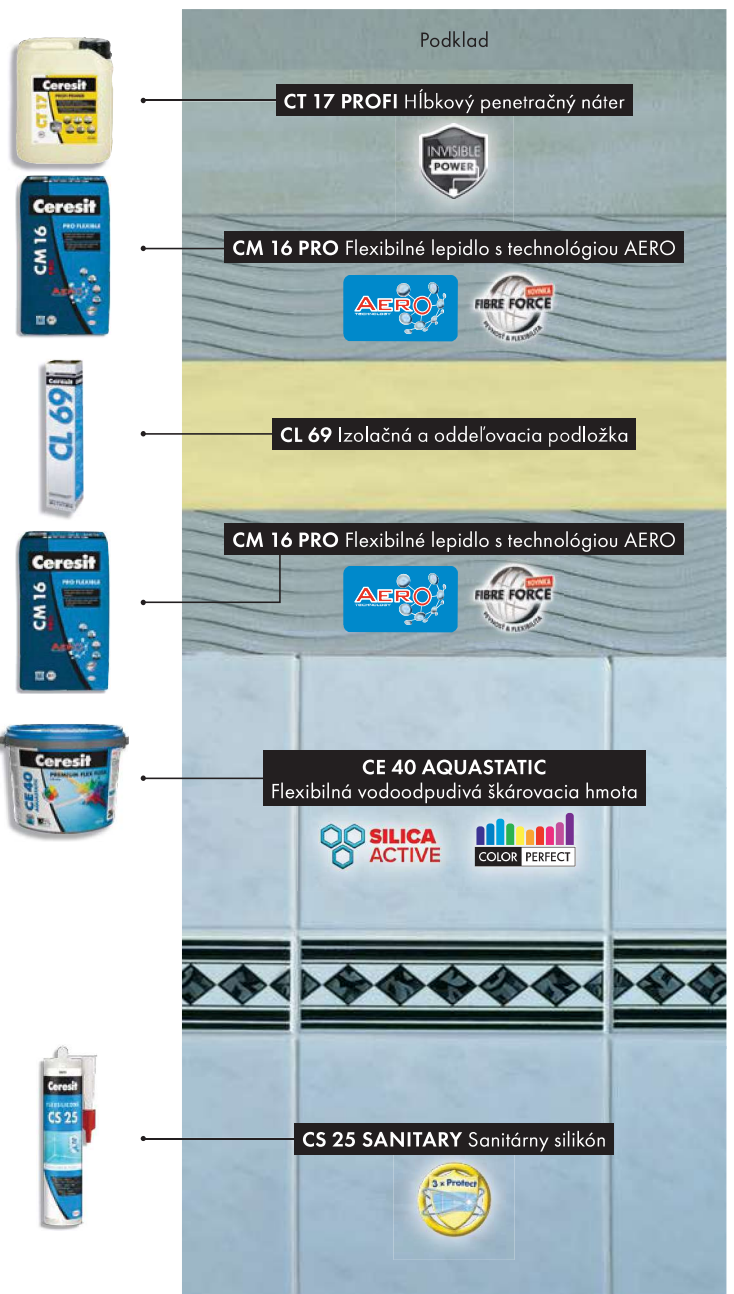

PENETRÁCIA

Pri nasiakavých podkladoch naneste štetkou neriedený penetračný náter **Ceresit CT 17** a nechajte min. 2 hodiny zaschnúť. V prípade nutnosti je možné vopred napenetrovaný podklad vyrovnať samonivelizačnou hmotou **Ceresit CN 69**, alternatíva **CN 68**. Vopred napenetrované steny je možné vyrovnať cementovým lepidlom na obklady **Ceresit CM 16 PRO**, odporúčame neprekročiť hrúbku lepiaceho lôžka, max. 5 mm.

IZOLOVANIE PODKLADU

Izolovanie povrchu pomocou systémovej hydroizolačnej fólie **Ceresit CL 69**, vtláčenej do vrstvy cementového lepidla **Ceresit CM 16 PRO** naneseného na podklad pomocou zubovej stierky o veľkosti zubov 4 mm. Presahy a spoje lepte lepiacim tmelom **Ceresit FT 101**.

LEPENIE OBKLADOV A DLAŽIEB

Flexibilným cementovým lepidlom **Ceresit CM 16 PRO** lepte metódou tenkovrstvového lepenia. Alternatíva: Vysokoflexibilné cementové lepidlo **Ceresit CM 17 PRO** alebo **Ceresit CM 22**.

ŠKÁROVANIE

Pri škárovaní použijte škárovaciu hmotu **Ceresit CE 40 AQUASTATIC** na škáry do 8 mm. Alternatíva: **Ceresit CE 43 GRAND'ELIT** alebo epoxidová škárovacia hmotu **Ceresit CE 79 ULTRAPOXY INDUSTRIAL**.

STYKOVÉ A MONTÁŽNE ŠKÁRY

Stykové a montážne škáry vyplňte **PE povrazcom** a vyplňte sanitárnym silikónom **Ceresit CS 25 SANITARY**.