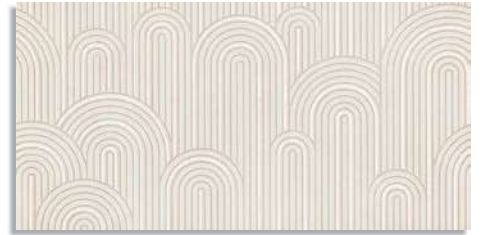

D - Sandio Beige B