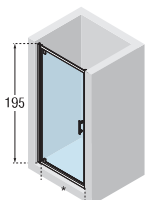

CLICK-CLACK, celokovová, s prepacom

Rozmer: 5/4"

Farba: lesklá meď

Možnosti otvárania

Profil: Sklo:

ALU chróm číre

Dvere sprchové jednokrídové, otváracie Sense G

montáž do niky alebo s pevnou stenou, výška 195 cm, číre bezpečnostné sklo 6 mm Easy Clean, profil ALU chróm, L/P, kovové pánty