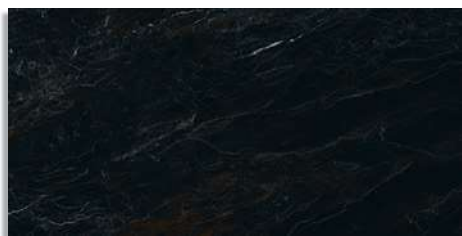

OPTIMUS/RAW BLACK

59,8x59,8/59,8x119,8

TUBAZIN

NA OBJEDNÁVKU
DOSTUPNÉ SCHODNICE
V MÁTNOM PŘEVEDENÍ

NA OBJEDNÁVKU
DOSTUPNÉ SCHODNICE
V MÁTNOM PŘEVEDENÍ

NA OBJEDNÁVKU
DOSTUPNÉ SCHODNICE
V MÁTNOM PŘEVEDENÍ

Raw Black

Patchwork
Kov
Mramor
Kameň
Belón
Monokolor
Drevo
2 cm dlažby
Technický gres
Cotto a EKO segment

Rozměry v cm	Raw Black MAT	Raw Black LESK
59,8 x 119,8 x 0,8	43,99 €/m²	52,99 €/m²

Rozměry v cm	Optimus White MAT	Optimus Grey MAT	Optimus Graphite MAT
59,8 x 119,8 x 0,8	39,99 €/m²	39,99 €/m²	39,99 €/m²
59,8 x 59,8 x 0,8	25,99 €/m²	25,99 €/m²	30,99 €/m²

Hrúbka	Rozmer v cm	Počet ks v balení	Počet m² v balení	✎					
					Optimus White MAT	Optimus Grey MAT	Optimus Graphite MAT	Raw Black MAT	Raw Black LESK
8 mm	59,8 x 119,8	2	1,43	18	•	•	•	•	•
	59,8 x 59,8	5	1,79	36	•	•	•	•	•
	PEI 3								•
	PEI 4					•	•		
	PEI 5				•				
	R10				•	•	•		
	R10A							•