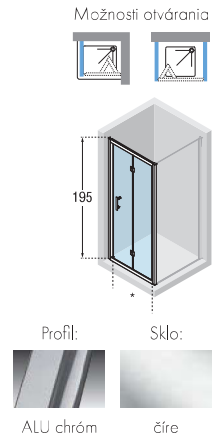

Bočná stena Sense F

k dverám G, S, 2P, výška 195 cm, číre bezpečnostné sklo 6 mm Easy Clean, profil ALU chróm, L/P,

Dvere Sense S

dvojdielne skladacie, do niky alebo s bočnou stenou F, výška 195 cm, číre bezpečnostné sklo 6 mm Easy Clean, profil ALU chróm, L/P, kovové pánty

Kód	Typ	Montážny priestor [cm]	MOC s DPH €
2184339	F68	68-71	259,00
2184340	F73	73-76	269,00
2184341	F78	78-81	269,00
2184342	F89	88-91	289,00
2184343	F98	98-101	299,00

Kód	Typ	Montážny priestor [cm]	Šírka vstupu [cm]	MOC s DPH €
2184344	S65	65-71	46	489,00
2184345	S71	71-77	52	489,00
2184346	S75	75-81	56	559,00
2184347	S85	85-91	66	619,00
2184348	S95	95-101	76	619,00