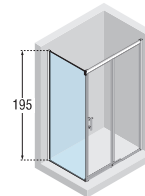

Bočná stena Sense FH

k posuvným dverám FH, výška 195 cm, číre bezpečnostné sklo 6 mm Easy Clean, profil ALU chróm, L/P, kovové ložiská

Kód	Typ	Montážny priestor (cm)	MOC s DPH €
2184324	FH68	68-69,5	239,00
2184325	FH73	73-74,5	249,00
2184326	FH78	78-79,5	259,00
2184327	FH88	88-89,5	269,00
2184328	FH98	98-99,5	279,00