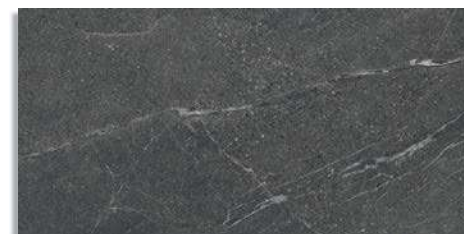

Distinct Grafit

Patchwork

Kov

Mramor

Kameň

Balón

Monokolor

Drevo

2 cm dlažby

Technický gres

Colto a EKO segment

Hrúbka	Rozmer v cm	Počet ks v balení	Počet m² v balení		Distinct Ivory LAP	Distinct White LAP	Distinct Grey LAP	Distinct Grafit LAP
8 mm	119,7 x 119,7	1	1,43			•	•	•
	59,7 x 119,7	2	1,43			•	•	•
	59,7 x 59,7	4	1,43			•	•	•
20 mm	59,7 x 59,7	2	0,71		•	•	•	•
	R9					•	•	•

Rozmery v cm	Distinct Ivory LAP
119,7 x 119,7 x 0,8	57,99 €/m²
59,7 x 119,7 x 0,8	40,99 €/m²
59,7 x 59,7 x 0,8	37,99 €/m²
59,7 x 59,7 x 2	15,59 €/m²

Rozmery v cm	Distinct White LAP	Distinct Grey LAP	Distinct Grafit LAP
119,7 x 119,7 x 0,8	57,99 €/m²	57,99 €/m²	57,99 €/m²
59,7 x 119,7 x 0,8	40,99 €/m²	40,99 €/m²	40,99 €/m²
59,7 x 59,7 x 0,8	37,99 €/m²	37,99 €/m²	37,99 €/m²
59,7 x 59,7 x 2	13,39 €/m²	13,39 €/m²	13,39 €/m²