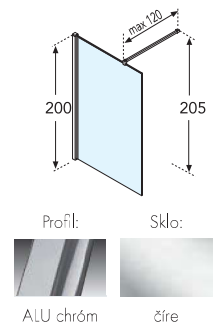

Stena otočná krátká Sense HA37

k pevnej stene Walk In H, výška 200 cm, číre bezpečnostné sklo 8 mm Easy Clean, kovové pánty

Kód	Typ	Šírka [cm]	Farba profilu	MOC s DPH €
2184354	HA37	37	ALU chróm	189,00
2185716	HA37	37	ALU čierny matný	239,00