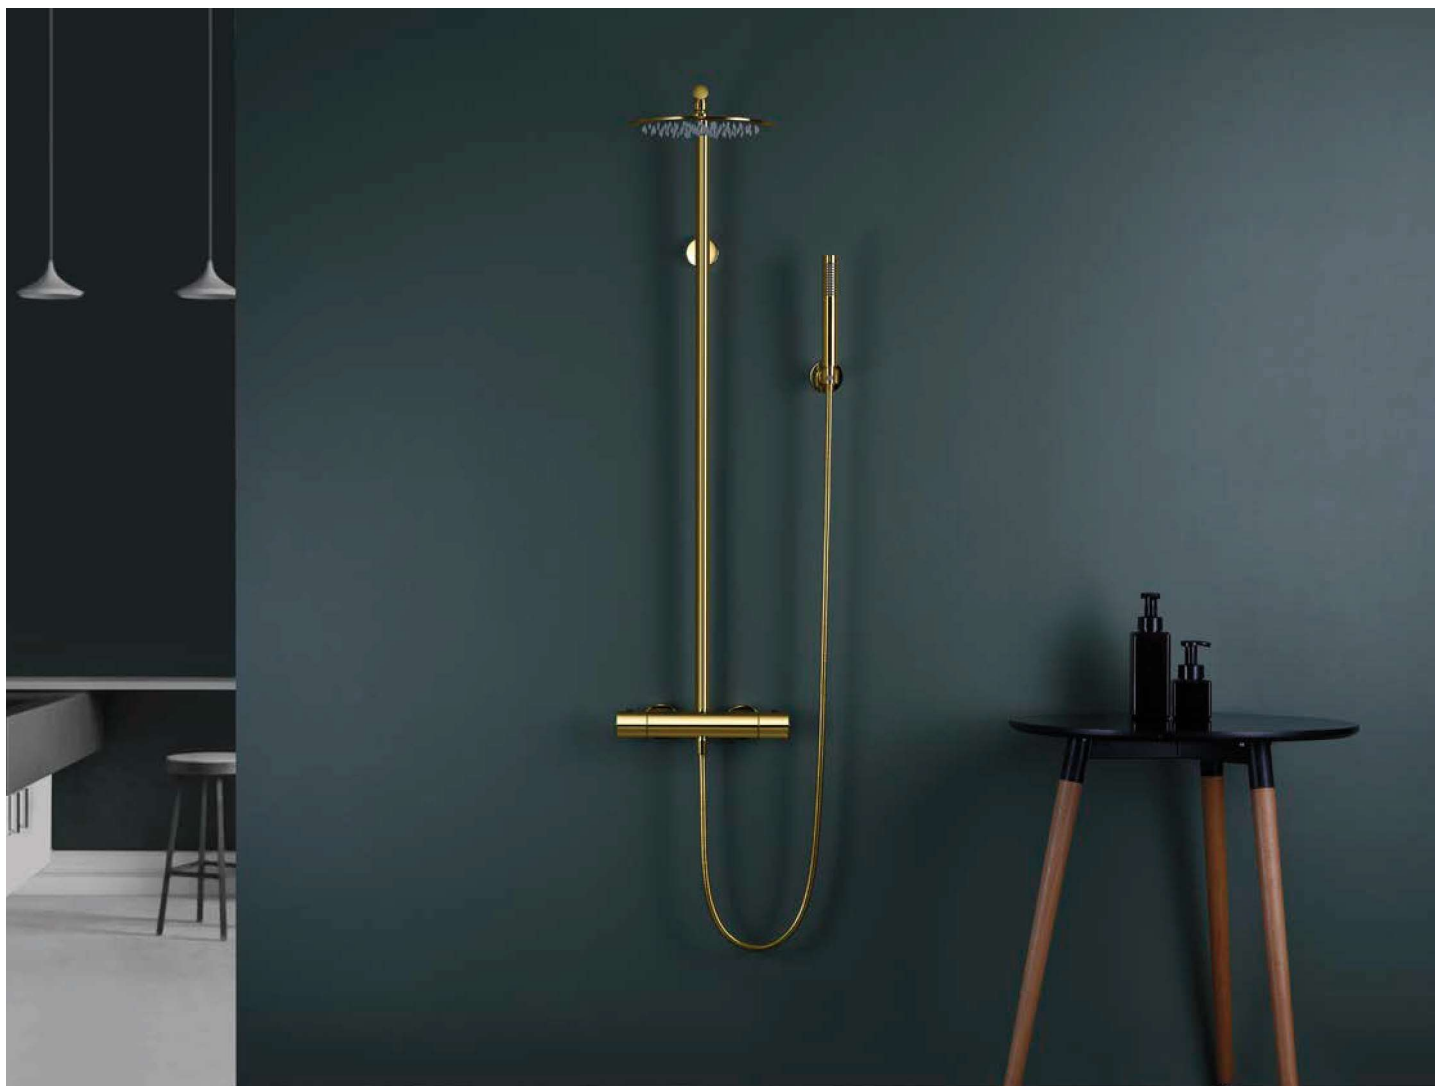

2196684

Akciová cena
43,90 €
FLY kolienko
pripojovacie
Farba: zlatá lesklá / Povrch: PVD

2188982

Akciová cena
31,90 €
FLY ružica
sprchová, 1-polohová,
Farba: zlatá lesklá / Povrch: PVD

2188983

Akciová cena
30,59 €
FLY ružica
sprchová, 3-polohová,
Farba: zlatá lesklá / Povrch: PVD