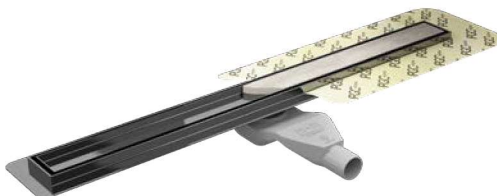

Sprchový žlab s prírubou NORM DRAIN - LINE

- dostupné rozmery: 600,700,800,900 mm
- výška montáže: 60 mm
- materiál: nerezavajúca oceľ
- prietok: 36 l/min
- rošt: pre vlepene dlažby
- v balení: žlab, rošt, hydroizolačná páska, sifón so sitkom na nečistoty, nožičky

Kód	Dĺžka žlabu L (mm)	MOC s DPH €
2180545	600	179,90
2184054	700	179,90
2183694	800	189,90
2184055	900	189,90

Sprchový žlab s prírubou TOP DRAIN

- dostupné rozmery: 700, 800, 900 mm • výška montáže: 65 mm • materiál: nerezavajúca oceľ • prietok: 36 l/min • rošt: otočný (plný aj pre vlepene dlažby) • sekundárne odvodnenie • dodatočné zabezpečenie proti presakovaniu vody v podobe štrbiny okolo roštu a rámu • regulovateľná výška rámu (8-12mm) • v balení: žlab, rošt, hydroizolačná páska, sifón so sitkom na nečistoty, nožičky

- Tile / Massive kartáčovaný chróm

Kód	Dĺžka žlabu L (mm)	MOC s DPH v €
2179530	700	279,90
2179401	800	289,90
2184065	900	309,90

- Tile / Massive čierny matný

Kód	Dĺžka žlabu L (mm)	MOC s DPH v €
2170608	700	299,90
2179393	800	319,90
2179394	900	339,90

- Tile / Massive zlatý kartáčovaný

Kód	Dĺžka žlabu L (mm)	MOC s DPH v €
2190829	700	359,90
2193261	800	379,90
2198575	900	399,90