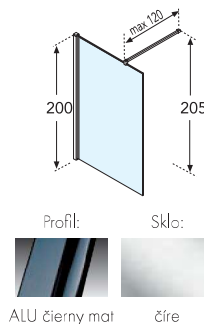

Stena pevná Walk In Sense H

vzpera 100 cm, výška 200 cm, číre bezpečnostné sklo 8 mm Easy Clean, profil ALU čierny mat., L/P

Kód	Typ	Montážny priestor (cm)	MOC s DPH €
2185710	H80	77-80	549,00
2185712	H90	87-90	549,00
2185713	H100	97-100	549,00
2185714	H110	107-110	589,00
2185715	H120	117-120	589,00