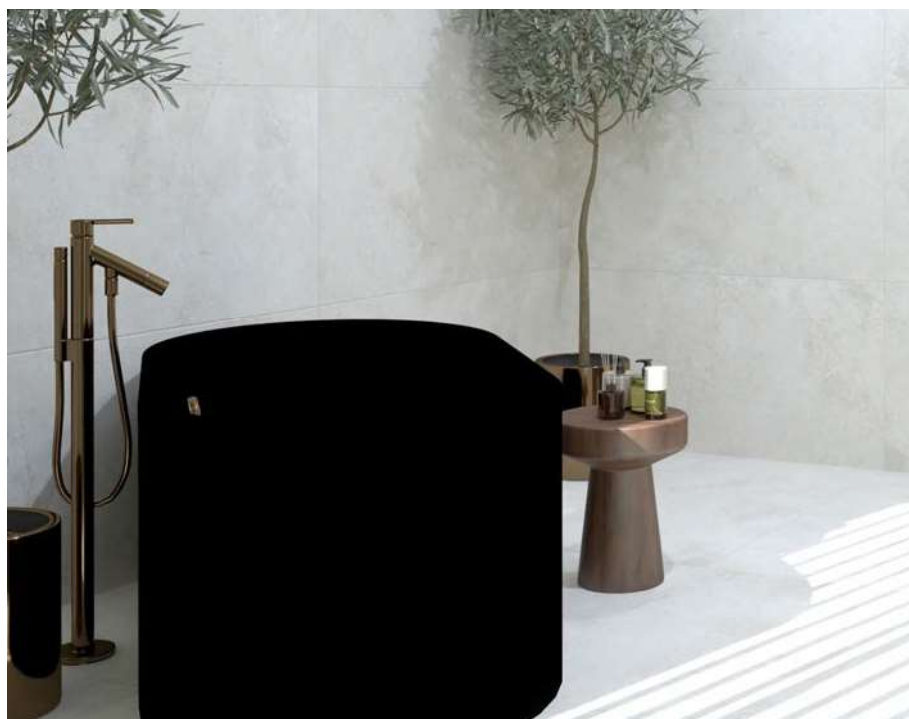

Patchwork

Kov

Mramor

Kameň

Bežón

Monokolor

Drevo

2 cm dlažby

Technický gres

Colto a EKO segment

Rozmery v cm	Fuse Ivory
59,8 x 59,8 x 0,8	31,99 €/m²
59,8 x 119,8 x 0,8	42,99 €/m²
79,8 x 79,8 x 0,8	35,99 €/m²

Hrúbka	Rozmer v cm	Počet ks v balení	Počet m² v balení		Fuse Ivory
8 mm	59,8 x 59,8	5	1,79		•
	59,8 x 119,8	2	1,43		•
	79,8 x 79,8	2	1,27		•