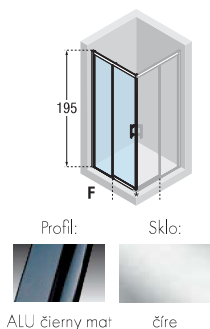

Kút sprchový Sense AH

rohový s posuvnými dverami, výška 195 cm, číre bezpečnostné sklo 6 mm Easy Clean, profil ALU čierny matný, L/P. Bezbariér. vstup. Kovové ložiská

Kompletný výrobok sa objednáva dvoma položkami samostatných výrobkov.

Kód	Typ	Montážny priestor (cm)	Šírka vstupu* (cm)	F (cm)	MOC s DPH €
2185677	AH66	67,5-69	34	30	349,00
2185687	AH76	77,5-79	41	35	369,00
2185627	AH86	87,5-89	48	40	379,00
2185689	AH96	97,5-99	55	45	399,00
2185692	AH106	107,5-109	55	55	419,00
2185693	AH116	117,5-119	55	65	419,00