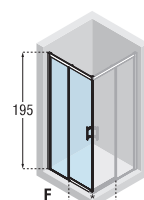

Profil: Sklo: