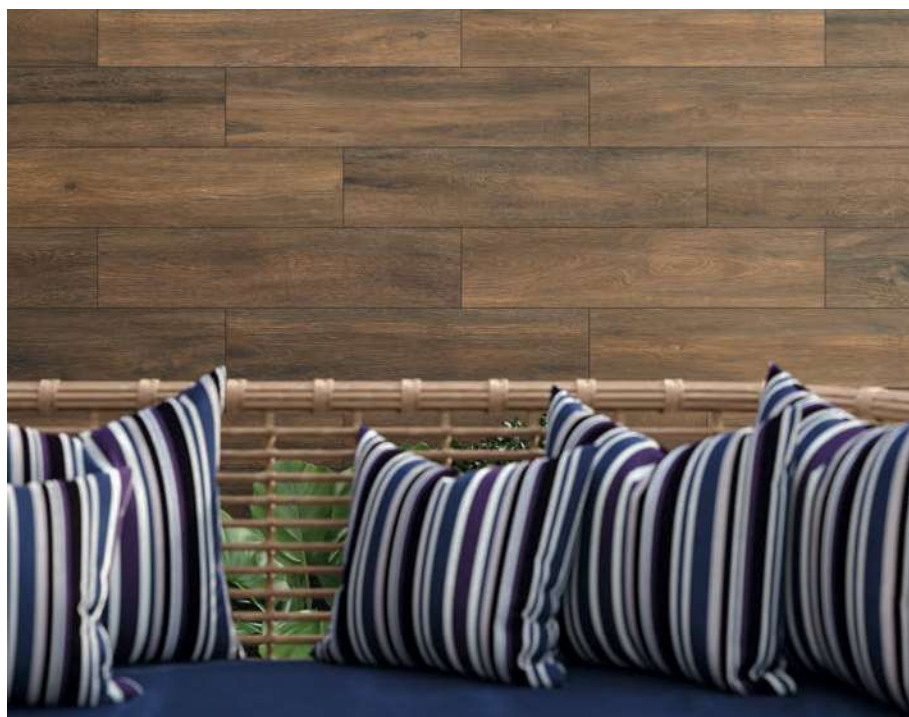

Rozmery v cm	Darkwood Cream MAT	Darkwood Beige MAT
17,5 x 60 x 0,8	17,99 €/m ²	17,99 €/m ²

AVIONA

17,5x80

Aviona Bianco

Aviona Sabbia

Aviona Beige

Aviona Brown

Patchwork