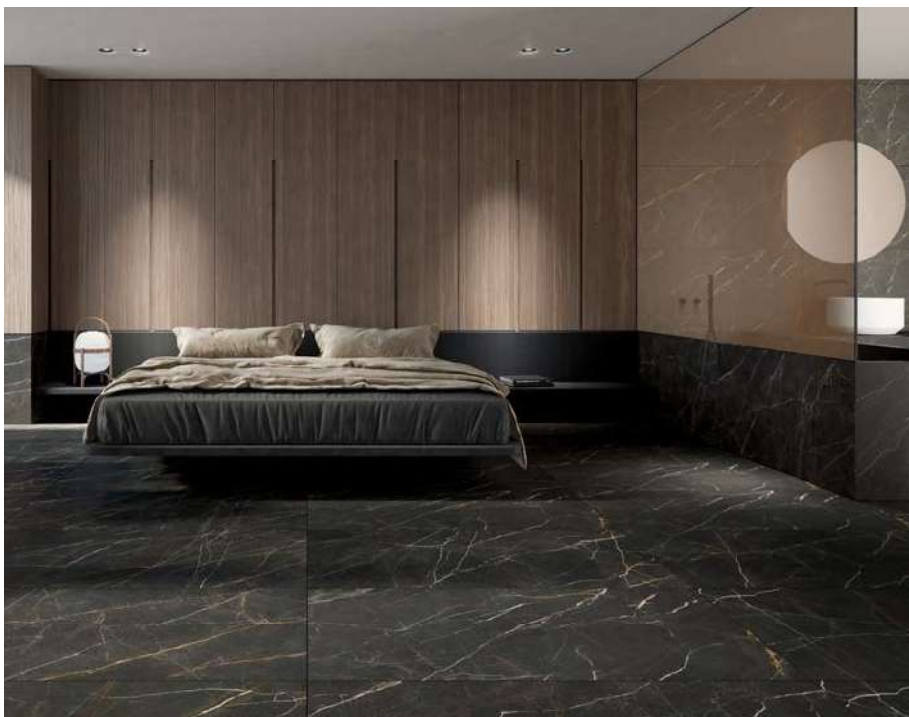

MARMO WHITE / MASSIMO

60x120

LIMONE
CERAMICA

Marmo Del White

Massimo

Patchwork

Kov

Mramor