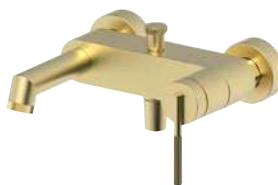

2189043

Akciová cena
294,90 €
RIO batéria
vaňová nástenná, bez ručnej sprchy
Farba: kartáčované zlato
Povrch: waterplating with oil