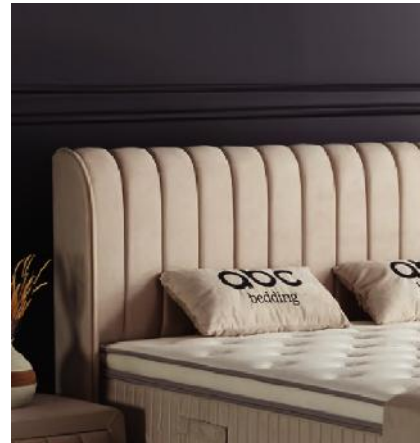

Izolácia
pohybu

Zdrav.
nezávadné
lepidlo

Hybridný
matrac

Správna
podpora
chrbtice

Ultra
komfortná
HR pena

*Uvedené rozmery pre veľkosť postele 180x200 cm

MABEL

PRE VÁŠ DOKONALÝ ODDYCH.