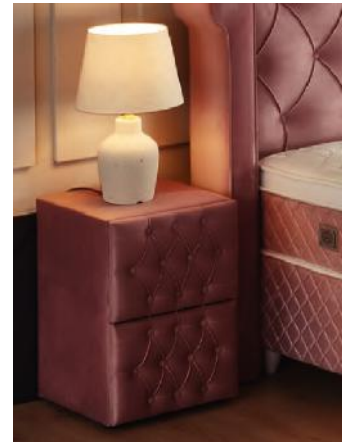

Správna
podpora
chrbtice

Ultra
komfortná
HR pena

*Uvedené rozmery pre veľkosť postele 180x200 cm

VISCO LUX PINK

DOKONALÉ POHODLIE ZABALENÉ DO NEŽNÉHO ODTIEŇA.

Posteľ, ktorá rozžiari každý romantický interiér či dievčenskú izbu. Ružové prevedenie modelu VISCO LUX pôsobí jemne, hravo a zároveň elegantne. Vďaka svojmu dizajnu je ideálnou voľbou do detských spální aj štýlových ženských priestorov.