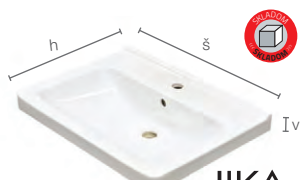

↑ umývadlo JIKA CUBITO

kód umývadla	š	v	h	cena
H8104220001041	55	5	42	115,-
H8104230001041	60	5	45	120,-
H8104240001041	65	5	48,5	143,-