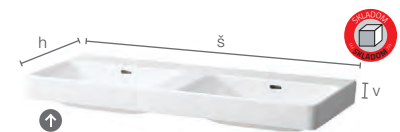

↑ dvojumývadlo Laufen Pro S

kód umývadla	š	v	h	cena
H8149660001041	120	9,5	38	931,-

Farebné odtiene povrchovej úpravy RAL/Sayerlack.

MOŽNOSTI FARIEB KORPUSU **xx** a ČELNEJ PLOCHY **yy**

L1 lak biely lesk	L7 lak bordó SL192	F1 fólia biela lesk	F6 fólia grafit mat	F7 fólia orech pacifik prírodný	F8 fólia sonoma tmavá	F10 fólia avola hnedá	F11 fólia akácia	F12 fólia orech pacifik tabak	F13 fólia magnólia biela	M12 LTD jaseň lyon pieskový	M16 LTD orech aida tabak
M19 LTD orech tiepelo	M20 LTD dub nebraska prírodný	M21 LTD fineline mocca	M22 LTD coffee urban oak	M24 LTD dub white craft	M25 LTD dub grey craft	M26 LTD dub gold craft	M28 LTD staré drevo	M44 LTD dub hallfax prírodný	M45 LTD cobalt grey	M47 LTD dub hallfax tabak