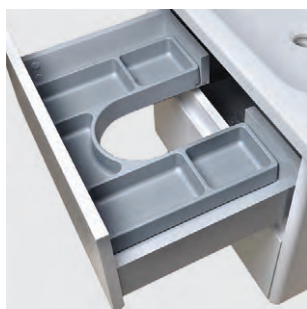

závesná skrinka pod umývadlo OL100ZO/P F1FM20, umývadlo Laufen Val 40 x 42,5, zrkadlová skrinka OLG100/P M20M20, závesná skrinka vysoká OL16/L M20M20

OLIVÍN

korpus a čelná plocha biela fólia lesk alebo LTD dekór

- rozmery sú uvedené v poradí: šírka / výška / hĺbka
- určenie pravá /P alebo ľavá /L je u zrkadlových skriniek dané umiestnením otvorenej časti z čelného pohľadu na skrinku
- určenie pravá /P alebo ľavá /L je u závesnej vysokej bočnej skrinky dané umiestnením pántov z čelného pohľadu na skrinku
- označenie Z v kóde výrobku – 1x zásuvka, označenie ZZ v kóde výrobku – 2x zásuvka
- zásuvky sú vybavené systémom push open
- u závesných skriniek pod umývadlo je nutné k výrobe dodať vyplnený formulár alebo výkres s upresnením pozície a veľkosti otvoru pre odpad umývadla
- zrkadlá alebo zrkadlové skrinky, ktorých súčasťou nie je osvetlenie, nie sú konštrukčne pre osvetlenie pripravené
- umývadlá sú dodávané bez vodovodných batérií
- výrobok je určený do kúpeľní, nie je však prispôbený na dlhodobý priamy styk s vodou
- zásuvka je vybavená praktickým organizérom

← umývadlová misa Nova vrátane otvoru pre stojánkovú umývadlovú batériu

závesná skrinka pod umývadlo – zásuvka				
Kód	Popis	Cena MxxMyy +FxxFyy	Cena RAL	
OL60Z xxyy	60x22x50 zásuvka push open	699,-	689,-	
OL70Z xxyy	70x22x50 zásuvka push open	725,-	715,-	
OL80Z xxyy	80x22x50 zásuvka push open	755,-	745,-	
OL90Z xxyy	90x22x50 zásuvka push open	785,-	769,-	
OL100Z xxyy	100x22x50 zásuvka push open	809,-	795,-	
OL120ZZ xxyy	120x22x50 2x zásuvka push open	1089,-	1069,-	