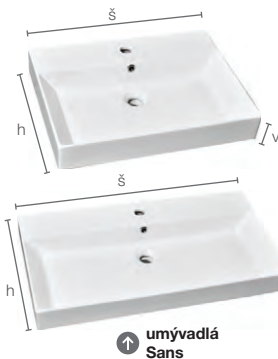

umývadlá Sans

kód umývadla	š	v	h	cena
17060	60	10	45,5	129,-
17070	70	10	45,5	159,-
17085	85	10	45,5	219,-
17100	98	10	45,5	299,-