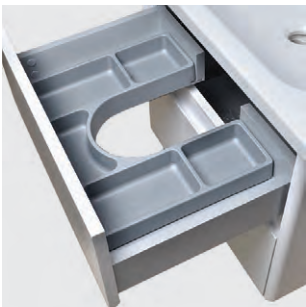

umývadlová skrinka LN70 ZZ F15F15, zrkadlo Leelo 55x80 s LED osvetlením vrátane vypínača