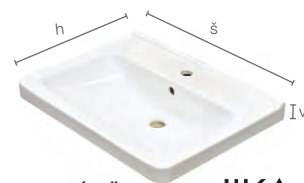

detail organizéra v hornej zásuvke

umývadlo
Cubito

JIKA

kód umývadla	š	v	h	cena
H8114220001041	45	5	34	104,-
H8104220001041	55	5	42	115,-
H8104230001041	60	5	45	120,-
H8104240001041	65	5	48,5	143,-
H8104260001041	85	5	48,5	369,-