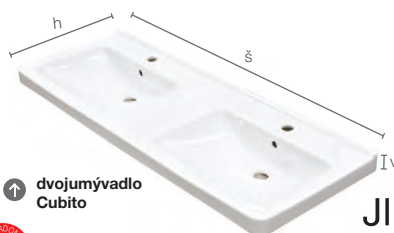

dvojumývadlo
Cubito

JIKA

kód umývadla	š	v	h	cena
H8144200001041	130	5	48,5	562,-