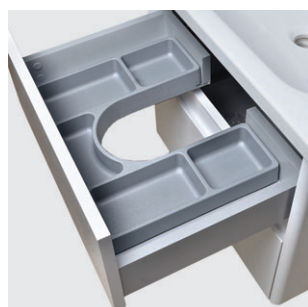

↓ detail organizéra v hornej zásuvke