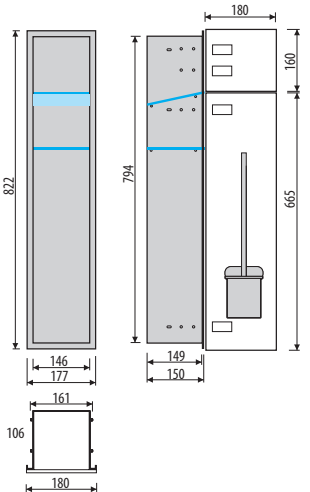

MODULO – nerezové skrinky na zabudovanie

- výrobky Modulo sú vybavené značkovým kovaním Blum alebo Grass
- otváranie Push systém
- skrinky sú dodávané vrátane WC držiaku na kefu a WC kefy
- dverka sú vyrobené z kaleného skla
- montáž do pripravenej niky pomocou silikónu alebo nízkoexpandujúcej montážnej peny, popri prípade oceleového podmietskového montážneho zabudovateľného rámu

korpus nerezová oceľ, brúsená, 1x dvierka sklo

F.PWAD WC 650 (DIN L; DIN R) SB – nerezová oceľ	Biela lesklá WH, Sivá lesklá, Čierna lesklá BL, Zrkadlo MR	669,-
	Satin biela STWH, Satin latte STLT, Satin čierna STBL	699,-

korpus nerezová oceľ, lakovaná na bielu, sivú alebo čiernu, 1x dvierka sklo

F.PW1D LWH WC 650 (DIN L; DIN R) F.PW1D LGR WC 650 (DIN L; DIN R) F.PW1D LBL WC 650 (DIN L; DIN R) LWH – lesklá biela, RAL 9016 LGR – metalická sivá, RAL 9006 LBL – čierna matná, RAL 9005	Biela lesklá WH, Sivá lesklá, Čierna lesklá BL, Zrkadlo MR	669,-
	Satin biela STWH, Satin latte STLT, Satin čierna STBL	699,-

korpus nerezová oceľ, brúsená, 2x dvierka sklo

F.PW2D WC 800 (DIN L; DIN R) SB – nerezová oceľ	Biela lesklá WH, Sivá lesklá, Čierna lesklá BL, Zrkadlo MR	849,-
	Satin biela STWH, Satin latte STLT, Satin čierna STBL	885,-