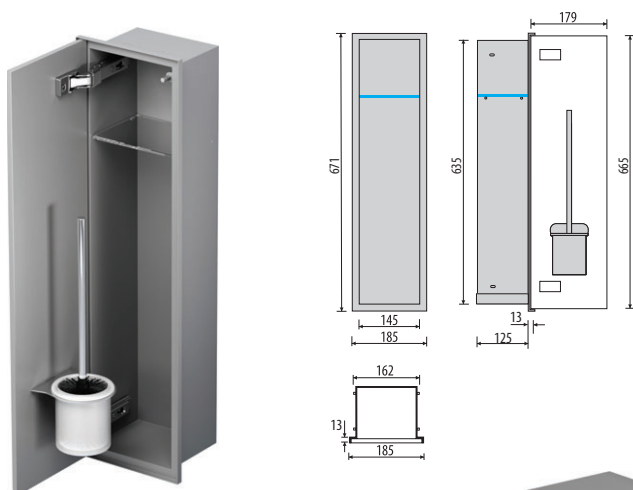

MODULO – nerezové skrinky na zabudovanie

- výrobky Modulo sú vybavené značkovým kovaním Blum alebo Grass
- otváranie Push systém
- skrinky sú dodávané vrátane WC držiaku na kefu a WC kefy
- dverka sú vyrobené z kaleného skla
- montáž do pripravenej niky pomocou silikónu alebo nízkoexpandujúcej montážnej peny, popri prípade oceleového podmietskového montážneho zabudovateľného rámu

nerezová skrinka na zabudovanie do steny, vrátane WC kefy a sklenenej poličky na WC papier, dverka pre vloženie/nalepenie obkladu

Z.PWAT WC 650 (DIN L; DIN R)	nerezové dverka s vloženým obkladom	689,-
------------------------------	-------------------------------------	--------------

nerezová skrinka na zabudovanie do steny, lakovaná na bielu, sivú alebo čiernu, vrátane WC kefy a sklenenej poličky na WC papier, dverka pre vloženie/nalepenie obkladu

Z.PWAT LWH WC 650 (DIN L; DIN R) Z.PWAT LGR WC 650 (DIN L; DIN R) Z.PWAT LBL WC 650 (DIN L; DIN R) LWH – lesklá biela, RAL 9016 LGR – metalická sivá, RAL 9006 LBL – čierna matná, RAL 9005	dvierka s vloženým obkladom LWH – lesklá biela, RAL 9016 LGR – metalická sivá, RAL 9006 LBL – čierna matná, RAL 9005	689,-
--	---	--------------

Označenie otvárania dveriek modulov ľavé/pravé

oceľový podmietskový zabudovateľný rám

MB 650 WC	oceľový podmietskový zabudovateľný rám hĺbkovo prestaviteľný, opatrený náterom proti korózií pre WC moduly výšky 650 mm	125,-
MB 800 WC	oceľový podmietskový zabudovateľný rám hĺbkovo prestaviteľný, opatrený náterom proti korózií pre WC moduly výšky 800 mm	149,-