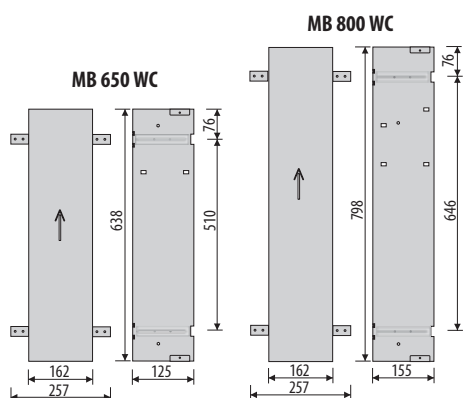

korpus nerezová oceľ, lakovaná na bielu, sivú alebo čiernu, 2x dvierka sklo

F.PW2DLWH WC 800 (DIN L; DIN R) F.PW2DLGR WC 800 (DIN L; DIN R) F.PW2DLBL WC 800 (DIN L; DIN R) LWH – lesklá biela, RAL 9016 LGR – metalická sivá, RAL 9006 LBL – čierna matná, RAL 9005	Biela lesklá WH, Sivá lesklá, Čierna lesklá BL, Zrkadlo MR	849,-
	Satin biela STWH, Satin latte STLT, Satin čierna STBL	885,-

nerezová skrinka na zabudovanie do steny, vrátane WC kefy a sklenenej poličky na WC papier, dverka pre vloženie/nalepenie obkladu

Z.PWAT WC 650 (DIN L; DIN R)	nerezové dverka s vloženým obkladom	689,-
------------------------------	-------------------------------------	--------------

nerezová skrinka na zabudovanie do steny, lakovaná na bielu, sivú alebo čiernu, vrátane WC kefy a sklenenej poličky na WC papier, dverka pre vloženie/nalepenie obkladu

Z.PWAT LWH WC 650 (DIN L; DIN R) Z.PWAT LGR WC 650 (DIN L; DIN R) Z.PWAT LBL WC 650 (DIN L; DIN R) LWH – lesklá biela, RAL 9016 LGR – metalická sivá, RAL 9006 LBL – čierna matná, RAL 9005	dvierka s vloženým obkladom LWH – lesklá biela, RAL 9016 LGR – metalická sivá, RAL 9006 LBL – čierna matná, RAL 9005	689,-
--	---	--------------

Označenie otvárania dveriek modulov ľavé/pravé

oceľový podmietskový zabudovateľný rám

MB 650 WC	oceľový podmietskový zabudovateľný rám hĺbkovo prestaviteľný, opatrený náterom proti korózií pre WC moduly výšky 650 mm	125,-
MB 800 WC	oceľový podmietskový zabudovateľný rám hĺbkovo prestaviteľný, opatrený náterom proti korózií pre WC moduly výšky 800 mm	149,-