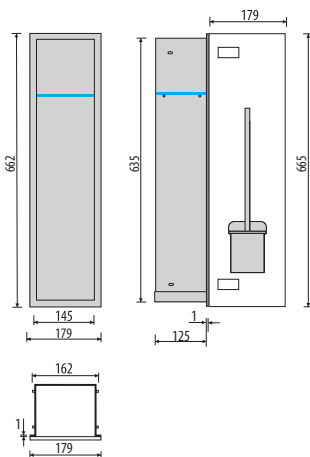

MODULO – nerezové skrinky na zabudovanie

- výrobky Modulo sú vybavené značkovým kovaním Blum alebo Grass
- otváranie Push systém
- skrinky sú dodávané vrátane WC držiaku na kefu a WC kefy
- dverka sú vyrobené z kaleného skla
- montáž do pripravenej niky pomocou silikónu alebo nízkoexpandujúcej montážnej peny, popri prípade oceleového podmietskového montážneho zabudovateľného rámu

korpus nerezová oceľ, brúsená, 1x dvierka sklo

F.PWAD WC 650 (DIN L; DIN R) SB – nerezová oceľ	Biela lesklá WH, Sivá lesklá, Čierna lesklá BL, Zrkadlo MR	669,-
	Satin biela STWH, Satin latte STLT, Satin čierna STBL	699,-

korpus nerezová oceľ, lakovaná na bielu, sivú alebo čiernu, 1x dvierka sklo

F.PW1D LWH WC 650 (DIN L; DIN R) F.PW1D LGR WC 650 (DIN L; DIN R) F.PW1D LBL WC 650 (DIN L; DIN R) LWH – lesklá biela, RAL 9016 LGR – metalická sivá, RAL 9006 LBL – čierna matná, RAL 9005	Biela lesklá WH, Sivá lesklá, Čierna lesklá BL, Zrkadlo MR	669,-
	Satin biela STWH, Satin latte STLT, Satin čierna STBL	699,-

korpus nerezová oceľ, brúsená, 2x dvierka sklo

F.PW2D WC 800 (DIN L; DIN R) SB – nerezová oceľ	Biela lesklá WH, Sivá lesklá, Čierna lesklá BL, Zrkadlo MR	849,-
	Satin biela STWH, Satin latte STLT, Satin čierna STBL	885,-