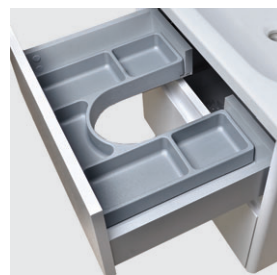

umývadlová skrinka BLS 70 ZZ F1F1F4, nízka skrinka BL 12/P F1F1F4, zrkadlo Firkanter 60x80

umývadlová skrinka BLC70 ZZ F1F1F1 s hĺbkou umývadla iba 37 cm, zrkadlová skrinka Comfort LED 70 cm

NEW

BLEND

Korpus a čelné plochy materiál MDF fólia. Skrinky zo série Blend nie je možné vyrobiť v prevedení LTD.

- určenie pravá /P alebo ľavá /L je dané umiestnením pántov z čelného pohľadu na skrinku
- rozmery sú uvedené v poradí: šírka/výška/hĺbka
- označenie ZZ v kóde výrobku – 2x zásuvka
- označenie /K v kóde výrobku – kôš na prádlo
- rozmer umývadlových skriniek je uvedený bez výšky umývadla
- dverka skriniek pod umývadlo a doplnkových skriniek sú vybavené timičom na tiché dovieranie
- zásuvky sú vybavené systémom tichého dovierania
- umývadlá sú dodávané bez vodovodných batérií
- výrobok je určený do kúpeľní, nie je však prispôsobený na priamy styk s vodou
- horná aj spodná zásuvka sú vybavené praktickými organizermi

NEW

↑ detail umývadla Tulux Compact s hĺbkou len 37 cm

↓ umývadlová skrinka BLN120ZZ F1F1F1

← detail posuvných/ vyberateľných a rozmerovo nastaviteľných organizérov v spodnej zásuvke

→ detail organizéra v hornej zásuvke, okrem modelov BLC55 ZZ a BLC70 ZZ, kde z priestorových dôvodov nie je možné umiestniť organizér