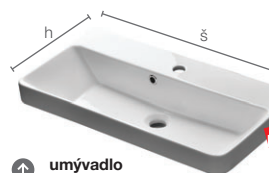

**závesná skrinka nízka**

BL12/P xxyyzz	35x70x33, pravá 1 ks polica sklo	199,-
BL12/L xxyyzz	35x70x33, ľavá 1 ks polica sklo	199,-
BL12/K xxyyzz	35x70x33, kôš	219,-

**umývadlá
Tulux**

kód umývadla	š	v	h	cena
11060	60	6	46	119,-

kód umývadla	š	v	h	cena
11080	80	6	46	169,-

kód umývadla	š	v	h	cena
11055	55	6	37	105,-
11070	70	6	37	129,-

**umývadlo
Tulux Compact**

kód umývadla	š	v	h	cena
11120	120	6	46	299,-

**dvojumývadlo
Tulux**

kód umývadla	š	v	h	cena
17060	60	10	45,5	119,-
17070	70	10	45,5	139,-
17085	85	10	45,5	189,-
17100	98	10	45,5	269,-
17120	120	10	45,5	389,-