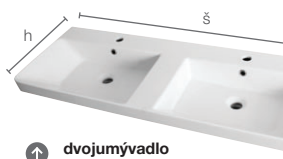

**závesná skrinka nízka**

BL12/P xxyyzz	35x70x33, pravá 1 ks polica sklo	199,-
BL12/L xxyyzz	35x70x33, ľavá 1 ks polica sklo	199,-
BL12/K xxyyzz	35x70x33, kôš	219,-

**umývadlá
Tulux**

kód umývadla	š	v	h	cena
11060	60	6	46	119,-

kód umývadla	š	v	h	cena
11080	80	6	46	169,-

kód umývadla	š	v	h	cena
11055	55	6	37	105,-
11070	70	6	37	129,-

**umývadlo
Tulux Compact**

kód umývadla	š	v	h	cena
11120	120	6	46	299,-

**dvojumývadlo
Tulux**

kód umývadla	š	v	h	cena
17060	60	10	45,5	119,-
17070	70	10	45,5	139,-
17085	85	10	45,5	189,-
17100	98	10	45,5	269,-
17120	120	10	45,5	389,-